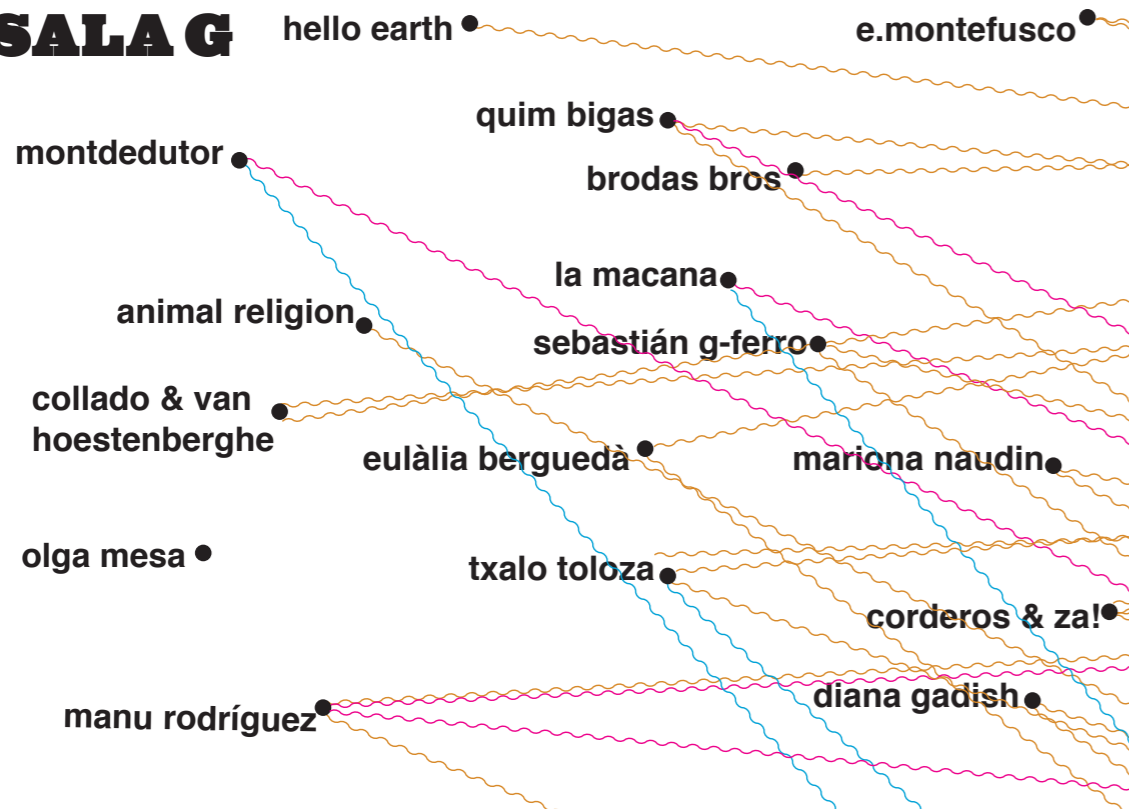

SALA G

SALA P
(investigació)

SALA M

GUINA

SALA MT

DESPATX

El GRANER acompanya l'artista i la seva obra de manera global i integrada. Acompanyem el creador/a i les relacions que estableix 'amb i entre' altres estructures i unitats de suport. Intentem ser un recurs obert, a la mida de l'artista, personalitzat i diferencial.

El GRANER és un centre de creació del cos i del moviment que acull propostes en residència que arriben per mitjà de convocatòria oberta i per relacions amb altres estructures (Mercat de les Flors i col·laboracions amb festivals i estructures independents).