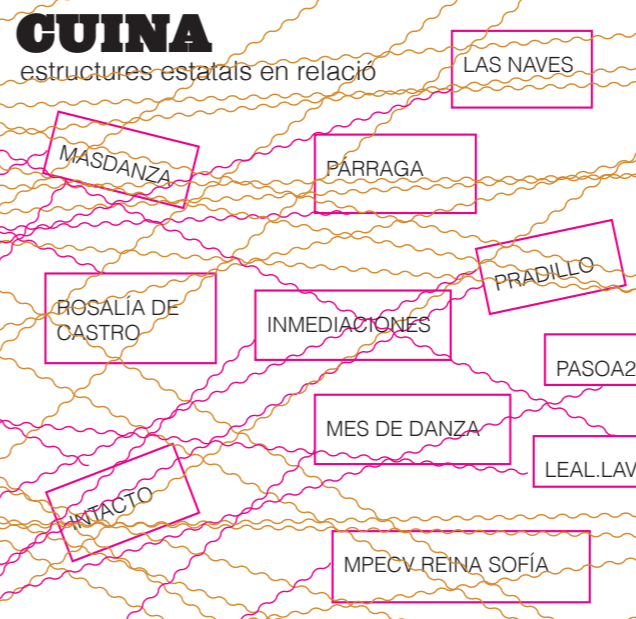

SALA G

SALA P
(investigació)

SALA M

GUINA

SALA MT

DESPATX

El GRANER acompanya l'artista i la seva obra de manera global i integrada. Acompanyem el creador/a i les relacions que estableix 'amb i entre' altres estructures i unitats de suport. Intentem ser un recurs obert, a la mida de l'artista, personalitzat i diferencial.

El GRANER és un centre de creació del cos i del moviment que acull propostes en residència que arriben per mitjà de convocatòria oberta i per relacions amb altres estructures (Mercat de les Flors i col·laboracions amb festivals i estructures independents).